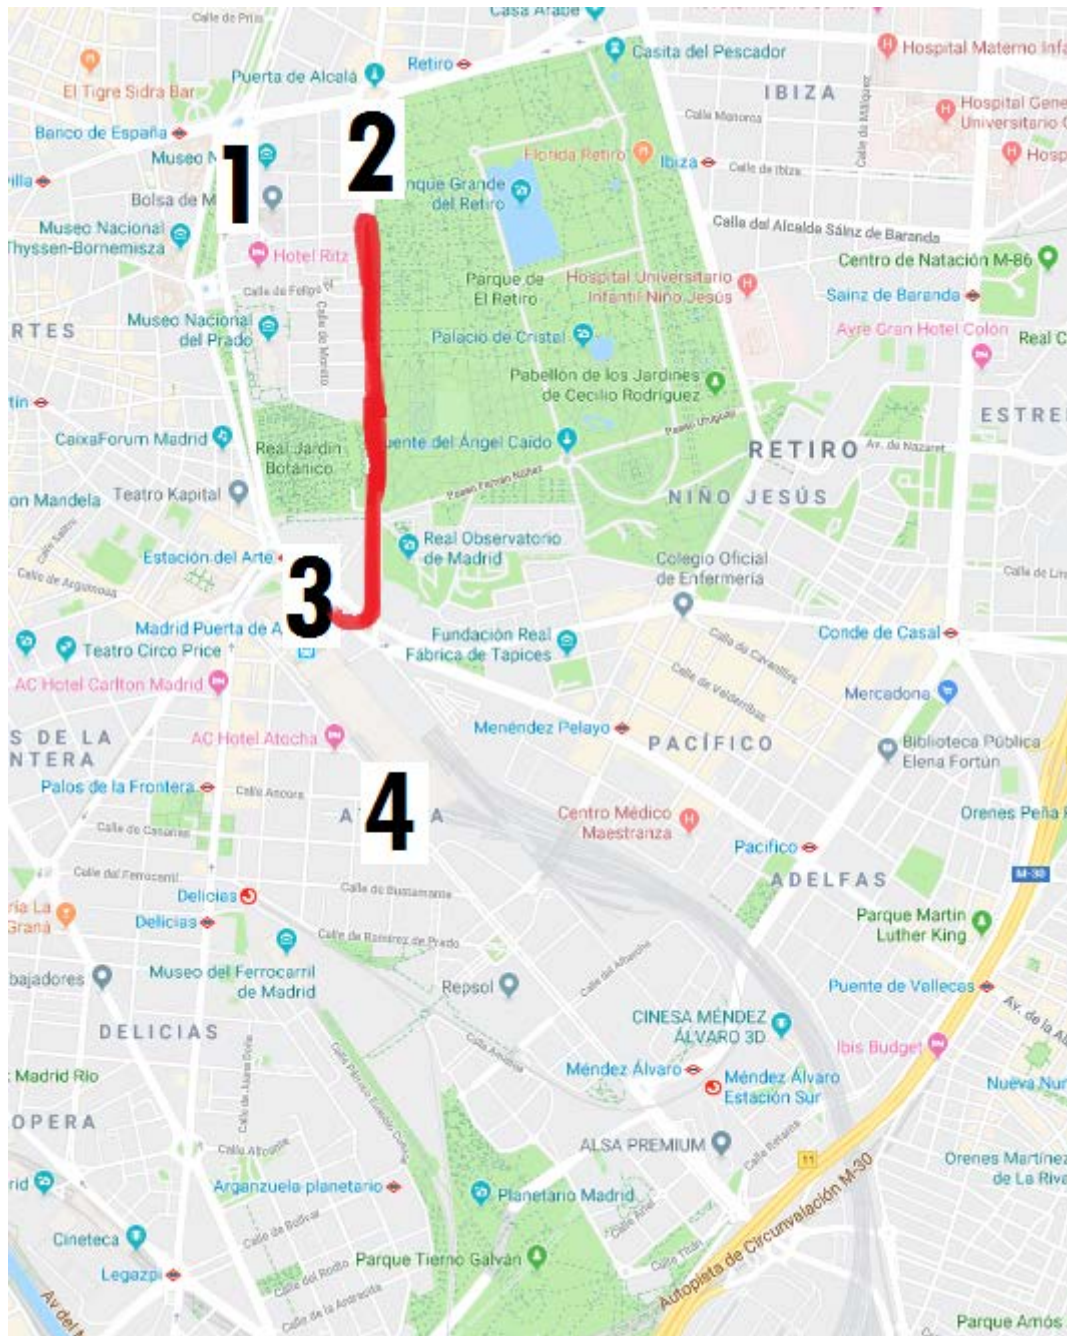

PLANO GENERAL MANIFESTACIÓN.

- 1. Descarga Autobuses. Pº Prado esquina Plaza Cibeles**
- 2. Inicio Manifestación. Puerta de Alcalá.**
- 3. Fin Manifestación. Paseo Infanta Isabel.**
- 4. Aparcamiento Autobuses. C/ Méndez Álvaro.**

LLEGADA A LA MANIFESTACIÓN Y DESCARGA DE PASAJEROS.

- El lugar de descarga de los pasajeros será el lateral del Paseo del Prado, esquina con la Plaza de Cibeles.
- En este punto, los autobuses paran, descargan y se van al lugar en el que se quedan aparcados, en la Calle Méndez Álvaro.
- Los conductores siempre deben permanecer en el autobús, y el autobús debe tener un distintivo en la luna delantera para que la policía los identifique.
- Es necesario que una persona del autobús tenga el teléfono del conductor, para que al finalizar puedan estar en contacto para recoger a los pasajeros. La policía estará en la Calle Méndez Álvaro para indicar a los conductores donde tienen que aparcar.
- En el lugar donde se descarga a los pasajeros, habrá personal de organización para indicar a las personas el camino que tienen que seguir hasta el inicio de la manifestación.
- En concreto, a las personas que vayan llegando hay que indicarles que suban por la C/ Alcalá hasta la Puerta de Alcalá o Plaza de la Independencia.

RECOGIDA DE AUTOBUSES AL FINALIZAR LA MANIFESTACIÓN

- Al finalizar la manifestación, los pasajeros deben ir andando hasta la C/ Méndez Alvaro.
- Es fundamental que una persona tenga el teléfono del conductor para confirmar con él, la ubicación exacta del mismo.